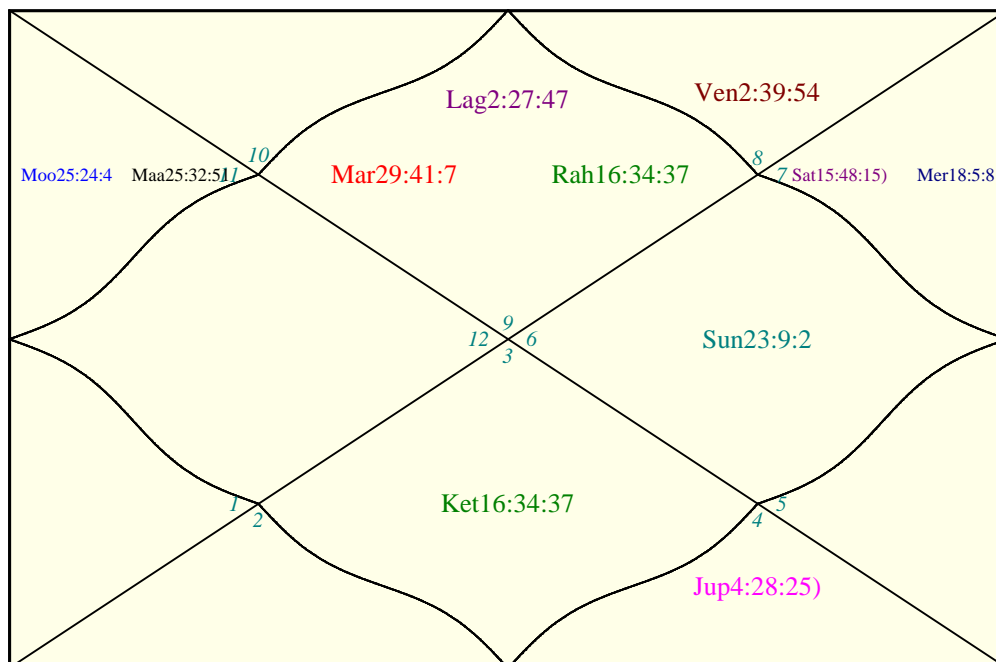

Astro-Vision LifeSign Horoscope

[Ref:14.0 S Eng-017-0384-717B-866A]

Name : Rekha Ganesan
Sex : Female
Date of Birth : 10 October, 1954 Sunday
Time of Birth (Hr.Min.Sec) : 11:00:00 AM Standard Time
Time Zone (Hrs.Mins) : 05:30 East of Greenwich
Place of Birth : Chennai
Longitude & Latitude (Deg.Mins) : 80.17 East , 13.5 North
Ayanamsa : Chitra Paksha = 23 Deg. 13 Min. 48 Sec.
Birth Star - Star Pada (Quarter) : **Purvabhadra - 2**
Birth Rasi - Rasi Lord : **Kumbha - Sani**
Lagna (Ascendant) - Lagna Lord : Dhanu - Guru
Thidhi (Lunar Day) : Thrayodasi, Suklapaksha

Nirayana Longitudes (Summary) (Deg. Min. Sec.)

Planet	Rasi	Longitude	Star/Pada	Planet	Rasi	Longitude	Star/Pada
Lagnam	Dhanu	2:27:47	Moola / 1	Guru	Karkata	4:28:25	Pushya / 1
Chandra	Kumbha	25:24:4	Purvabhadra / 2	Sani	Tula	15:48:15	Swati / 3
Surya	Kanya	23:9:2	Hasta / 4	Rahu	Dhanu	16:34:37	Purvashada / 1
Budha	Tula	18:5:8	Swati / 4	Ketu	Mithuna	16:34:37	Ardra / 3
Shukra	Vrischika	2:39:54	Vishakha / 4	Maandi	Kumbha	25:32:51	Purvabhadra / 2
Kuja	Dhanu	29:41:7	Uttarashada / 1				

Special Rasi Chakra

? Retrograde) Exalted (Debilitated ; Combust

Navamsa: Moo::Vrishabha Sun::Karkata Mer::Meena Ven::Karkata Mar::Dhanu
Jup::Simha Sat::Kumbha Rah::Simha Ket::Kumbha Lag::Mesha Maa::Vrishabha

Summary Information on Vimshottari Dasa Periods

Dasa starting age (Year:Month:day) (YY:MM:DD)

Sani > 09:06:07 Budha > 28:06:07 Ketu > 45:06:07
Shukra > 52:06:07 Surya > 72:06:07 Chandra > 78:06:07
Kuja > 88:06:07