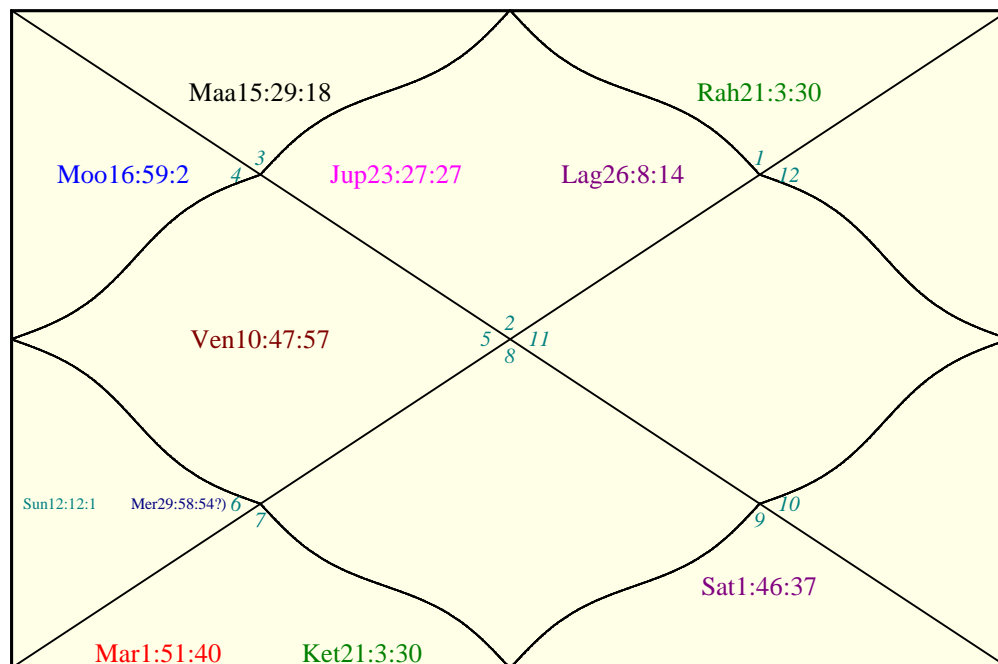

Astro-Vision LifeSign Horoscope

[Ref:14.0 S Eng-017-0384-717B-866A]

Name : Lata Mangeshkar
Sex : Female
Date of Birth : 28 September, 1929 Saturday
Time of Birth (Hr.Min.Sec) : 10:30:00 PM Standard Time
Time Zone (Hrs.Mins) : 05:30 East of Greenwich
Place of Birth : Indore
Longitude & Latitude (Deg.Mins) : 75.50 East , 22.43 North
Ayanamsa : Chitra Paksha = 22 Deg. 52 Min. 21 Sec.
Birth Star - Star Pada (Quarter) : **Ashlesha - 1**
Birth Rasi - Rasi Lord : **Karkata - Chandra**
Lagna (Ascendant) - Lagna Lord : Vrishabha - Shukra
Thidhi (Lunar Day) : Ekadasi, Krishnapaksha

Nirayana Longitudes (Summary) (Deg. Min. Sec.)

Planet	Rasi	Longitude	Star/Pada	Planet	Rasi	Longitude	Star/Pada
Lagnam	Vrishabha	26:8:14	Mrigasira / 1	Guru	Vrishabha	23:27:27	Mrigasira / 1
Chandra	Karkata	16:59:2	Ashlesha / 1	Sani	Dhanu	1:46:37	Moola / 1
Surya	Kanya	12:12:1	Hasta / 1	Rahu	Mesha	21:3:30	Bharani / 3
Budha	Kanya	29:58:54R	Chitra / 2	Ketu	Tula	21:3:30	Vishakha / 1
Shukra	Simha	10:47:57	Makha / 4	Maandi	Mithuna	15:29:18	Ardra / 3
Kuja	Tula	1:51:40	Chitra / 3				

Special Rasi Chakra

? Retrograde) Exalted (Debilitated ; Combust

Navamsa: Moo::Dhanu Sun::Mesha Mer::Kanya Ven::Karkata Mar::Tula
Jup::Simha Sat::Mesha Rah::Tula Ket::Mesha Lag::Simha Maa::Kumbha

Summary Information on Vimshottari Dasa Periods

Dasa starting age (Year:Month:day) (YY:MM:DD)
Ketu > 16:07:06 Shukra > 23:07:06 Surya > 43:07:06
Chandra > 49:07:06 Kuja > 59:07:06 Rahu > 66:07:05
Guru > 84:07:06