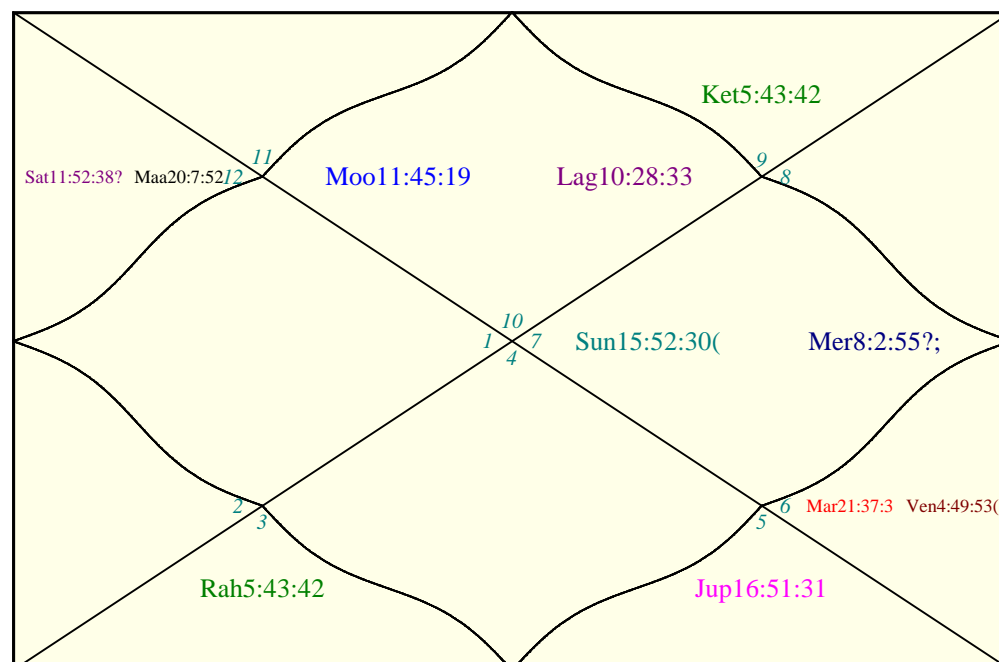

Astro-Vision LifeSign Horoscope

[Ref:14.0 S Eng-017-0384-717B-866A]

Name : K. S. Krishnamurti
Sex : Male
Date of Birth : 1 November, 1908 Sunday
Time of Birth (Hr.Min.Sec) : 00:10:00 PM Standard Time
Time Zone (Hrs.Mins) : 05:30 East of Greenwich
Place of Birth : Thiruvaiyaru
Longitude & Latitude (Deg.Mins) : 79.6 East , 10.53 North
Ayanamsa : Chitra Paksha = 22 Deg. 34 Min. 44 Sec.
Birth Star - Star Pada (Quarter) : **Shravana - 1**
Birth Rasi - Rasi Lord : **Makara - Sani**
Lagna (Ascendant) - Lagna Lord : Makara - Sani
Thidhi (Lunar Day) : Ashtami, Suklapaksha

Nirayana Longitudes (Summary) (Deg. Min. Sec.)

Planet	Rasi	Longitude	Star/Pada	Planet	Rasi	Longitude	Star/Pada
Lagnam	Makara	10:28:33	Shravana / 1	Guru	Simha	16:51:31	Purvaphalguni / 2
Chandra	Makara	11:45:19	Shravana / 1	Sani	Meena	11:52:38R	Uttarabhadra / 3
Surya	Tula	15:52:30	Swati / 3	Rahu	Mithuna	5:43:42	Mrigasira / 4
Budha	Tula	8:2:55R	Swati / 1	Ketu	Dhanu	5:43:42	Moola / 2
Shukra	Kanya	4:49:53	Utaraphalguni / 3	Maandi	Meena	20:7:52	Revati / 2
Kuja	Kanya	21:37:3	Hasta / 4				

Special Rasi Chakra

? Retrograde) Exalted (Debilitated ; Combust

Navamsa: Moo::Mesha Sun::Kumbha Mer::Dhanu Ven::Kumbha Mar::Karkata
Jup::Kanya Sat::Tula Rah::Vrischika Ket::Vrishabha Lag::Mesha Maa::Makara

Summary Information on Vimshottari Dasa Periods

Dasa starting age (Year:Month:day) (YY:MM:DD)

Kuja > 08:08:08 Rahu > 15:08:07 Guru > 33:08:08
Sani > 49:08:08 Budha > 68:08:08 Ketu > 85:08:08
Shukra > 92:08:08