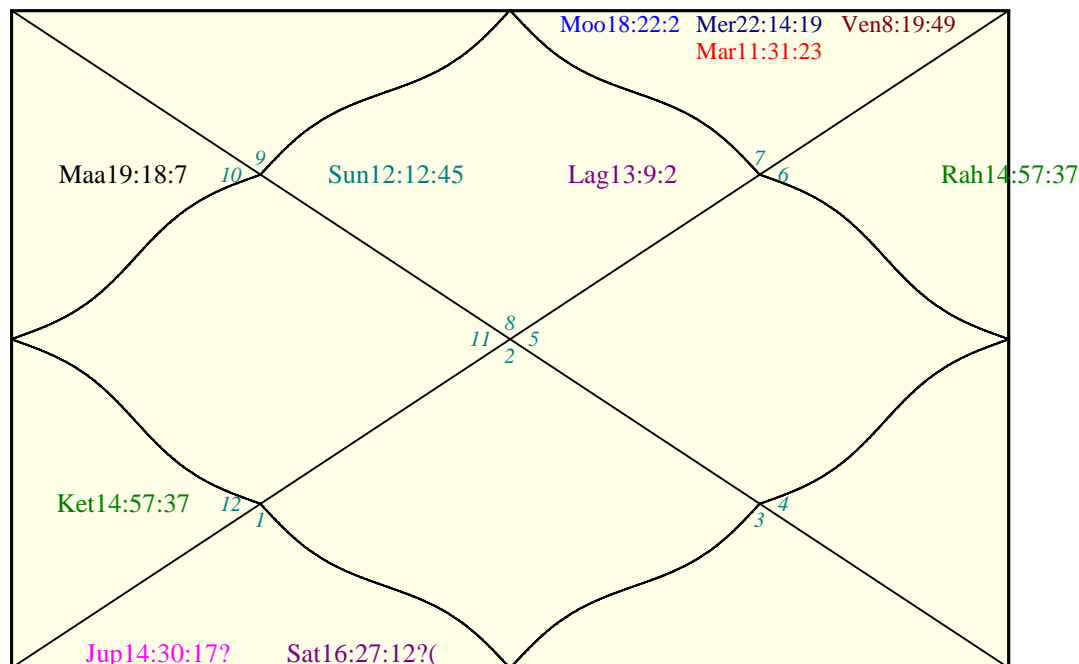

Astro-Vision LifeSign Horoscope

[Ref:14.0 S Eng-017-0384-717B-866A]

Name : Bruce Lee
Sex : Male
Date of Birth : 27 November, 1940 Wednesday
Time of Birth (Hr.Min.Sec) : 07:12:00 AM Standard Time
Time Zone (Hrs.Mins) : 08:00 West of Greenwich
Place of Birth : San Francisco County
Longitude & Latitude (Deg.Mins) : 122.27 West , 37.46 North
Ayanamsa : Chitra Paksha = 23 Deg. 1 Min. 56 Sec.
Birth Star - Star Pada (Quarter) : **Swati - 4**
Birth Rasi - Rasi Lord : **Tula - Shukra**
Lagna (Ascendant) - Lagna Lord : Vrishika - Kuja
Thidhi (Lunar Day) : Chathurdasi, Krishnapaksha

Nirayana Longitudes (Summary) (Deg. Min. Sec.)

Planet	Rasi	Longitude	Star/Pada	Planet	Rasi	Longitude	Star/Pada
Lagnam	Vrishika	13:9:2	Anuradha / 3	Guru	Mesha	14:30:17R	Bharani / 1
Chandra	Tula	18:22:2	Swati / 4	Sani	Mesha	16:27:12R	Bharani / 1
Surya	Vrishika	12:12:45	Anuradha / 3	Rahu	Kanya	14:57:37	Hasta / 2
Budha	Tula	22:14:19	Vishakha / 1	Ketu	Meena	14:57:37	Uttarabhadra / 4
Shukra	Tula	8:19:49	Swati / 1	Maandi	Makara	19:18:7	Shravana / 3
Kuja	Tula	11:31:23	Swati / 2				

Special Rasi Chakra

? Retrograde) Exalted (Debilitated ; Combust

Navamsa: Moo::Meena Sun::Tula Mer::Mesha Ven::Dhanu Mar::Makara
Jup::Simha Sat::Simha Rah::Vrishabha Ket::Vrishika Lag::Tula Maa::Mithuna

Summary Information on Vimshottari Dasa Periods

Dasa starting age (Year:Month:day) (YY:MM:DD)

Guru > 02:02:14 Sani > 18:02:14 Budha > 37:02:14
Ketu > 54:02:14 Shukra > 61:02:14 Surya > 81:02:14
Chandra > 87:02:14