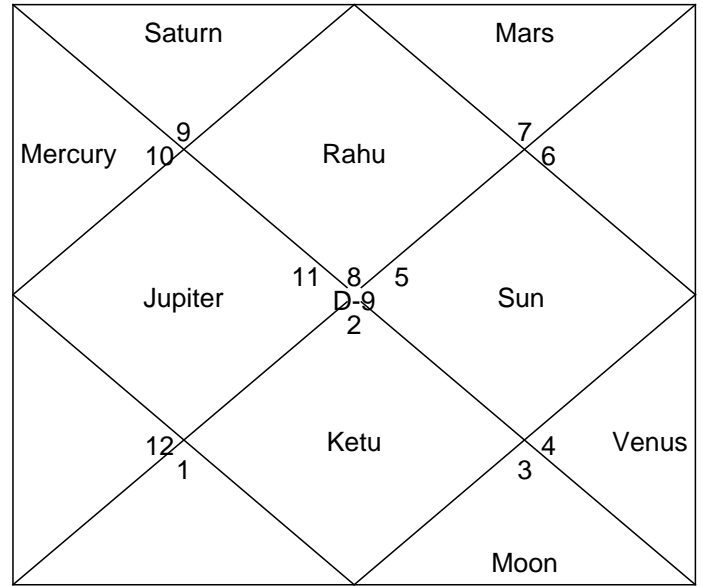

Base Data	Planet	Length	Nakshatra	D-9	Karaka
Name Ramana Maharshi	Sun	15:36:46 Sag	Poorvashadha	Leo	Putra
Date 1879-12-30	Moo	28:30:47 Gem	Punarvasu	Gemini	Atma
Local Time 01:30	Mar	21:58:33 Ari	Bharani	Libra	Amatya
Location Madurai	Mer	23:07:35 Sco	Jyeshtha	Capricorn	Dhanya
Longitude 78:07E	Jup	16:29:36 Aqu	Satabhisha	Aquarius	Bhratru
Latitude 09:56N	Ven	00:29:50 Sco	Visakha	Cancer	Pitru
Time Zone UT +5.5	Sat	17:03:53 Pis	Revati	Sagittarius	Matru
DST 0.0	Rah	23:55:22 Sag	Poorvashadha	Scorpio	Gnati
UT 20:00	Ket	23:55:22 Gem	Punarvasu	Taurus	
	Asc	03:56:57 Lib	Chitra	Scorpio	