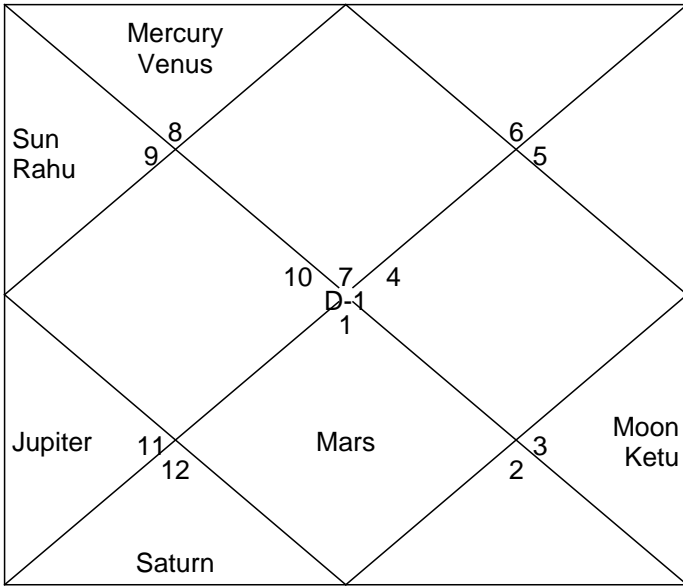

Base Data	Planet	Length	Nakshatra	D-9	Karaka
Name Ramana Maharshi	Sun	15:36:46 Sag	Poorvashadha	Leo	Putra
Date 1879-12-30	Moo	28:30:47 Gem	Punarvasu	Gemini	Atma
Local Time 01:30	Mar	21:58:33 Ari	Bharani	Libra	Amatya
Location Madurai	Mer	23:07:35 Sco	Jyeshtha	Capricorn	Dhanya
Longitude 78:07E	Jup	16:29:36 Aqu	Satabhisha	Aquarius	Bhratru
Latitude 09:56N	Ven	00:29:50 Sco	Visakha	Cancer	Pitru
Time Zone UT +5.5	Sat	17:03:53 Pis	Revati	Sagittarius	Matru
DST 0.0	Rah	23:55:22 Sag	Poorvashadha	Scorpio	Gnati
UT 20:00	Ket	23:55:22 Gem	Punarvasu	Taurus	
	Asc	03:56:57 Lib	Chitra	Scorpio	